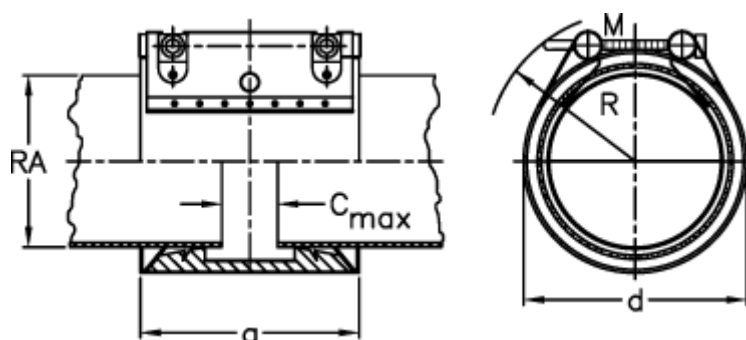

Varenummer: 025818660090  
Beskrivelse: Norma Connect rørkobling  
PLAST GRIP PGL W5 Ø=90,0 NBR, 16 bar

## Mål

a	= 98.0
C max med båndindlæg	= 25
d	= 110
M (Skrue)	= M10
Nominelt tryk (bar)	= 16
R	= 130
RA	= 90.0
RA min-RA max kunststof	= 89,0-91,0

Vægt pr stk. = 1.6